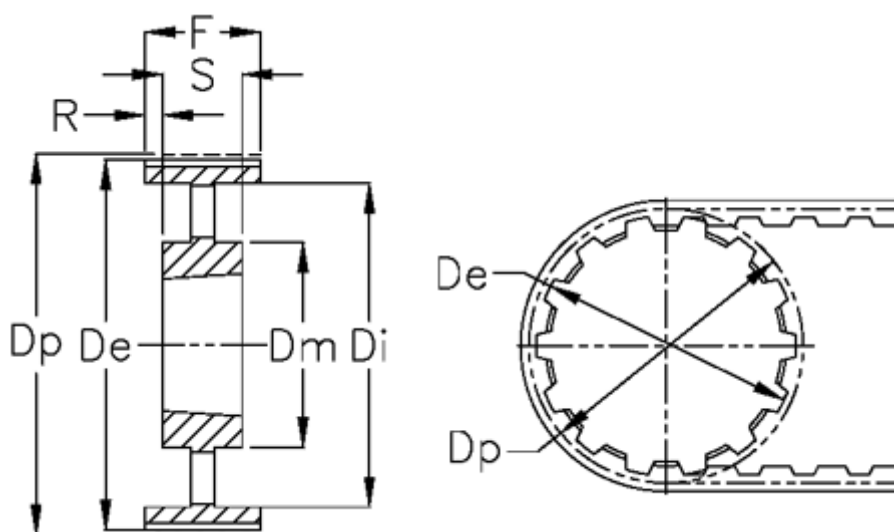

Varenummer: 604133112115
Beskrivelse: Tandremskive for taperbøsning
HTD 112 14M 115 TL 3535

Mål

Bredde	= 115	r	= 22
De	= 496.32	S	= 89
Di	= 457	Tandantal	= 112
Dm	= 190	Type	= 14M
Dp	= 499.11	Vægt	= 46
F	= 133		
For bøsning	= 3535		
Max boring	= 90		